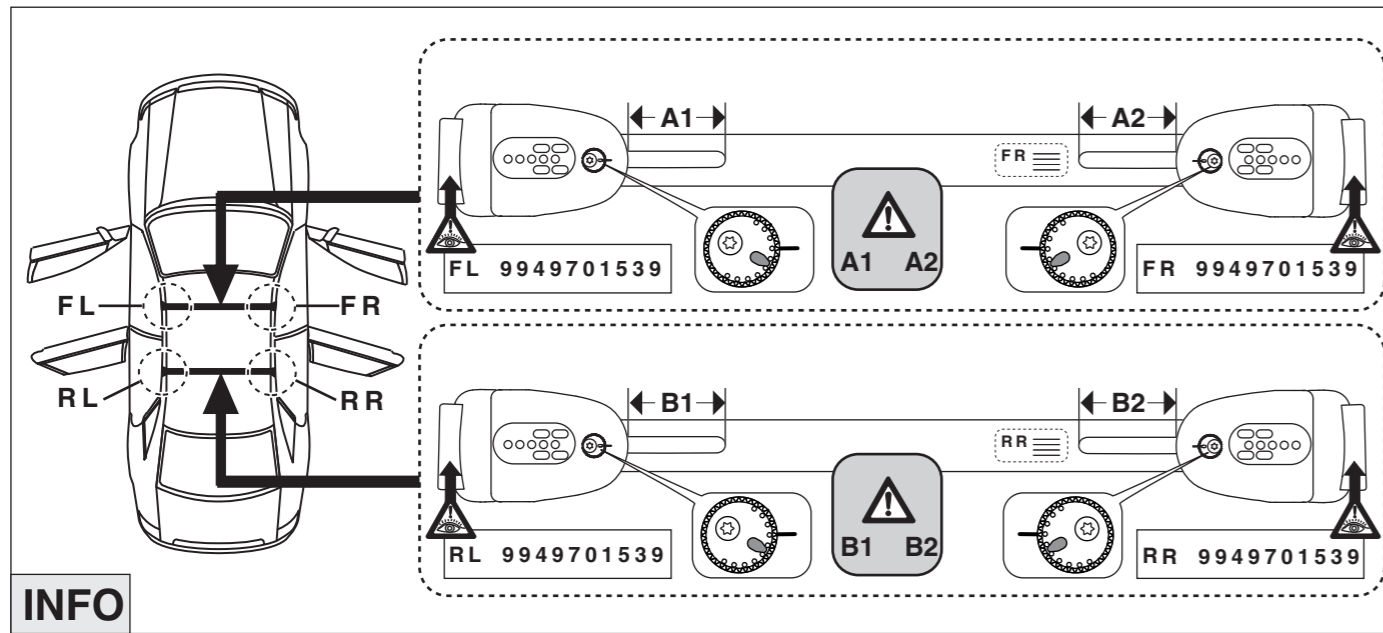

Atera SIGNO

Mercedes Benz C-Klasse T-Modell 09/2014 – 07/2018
Mercedes Benz C-Klasse T-Modell 07/2018 –

Mercedes Benz GLA-Klasse (X156) 03/2014 – 05/2020
Mercedes Benz GLA-Klasse (H247) 05/2020 –